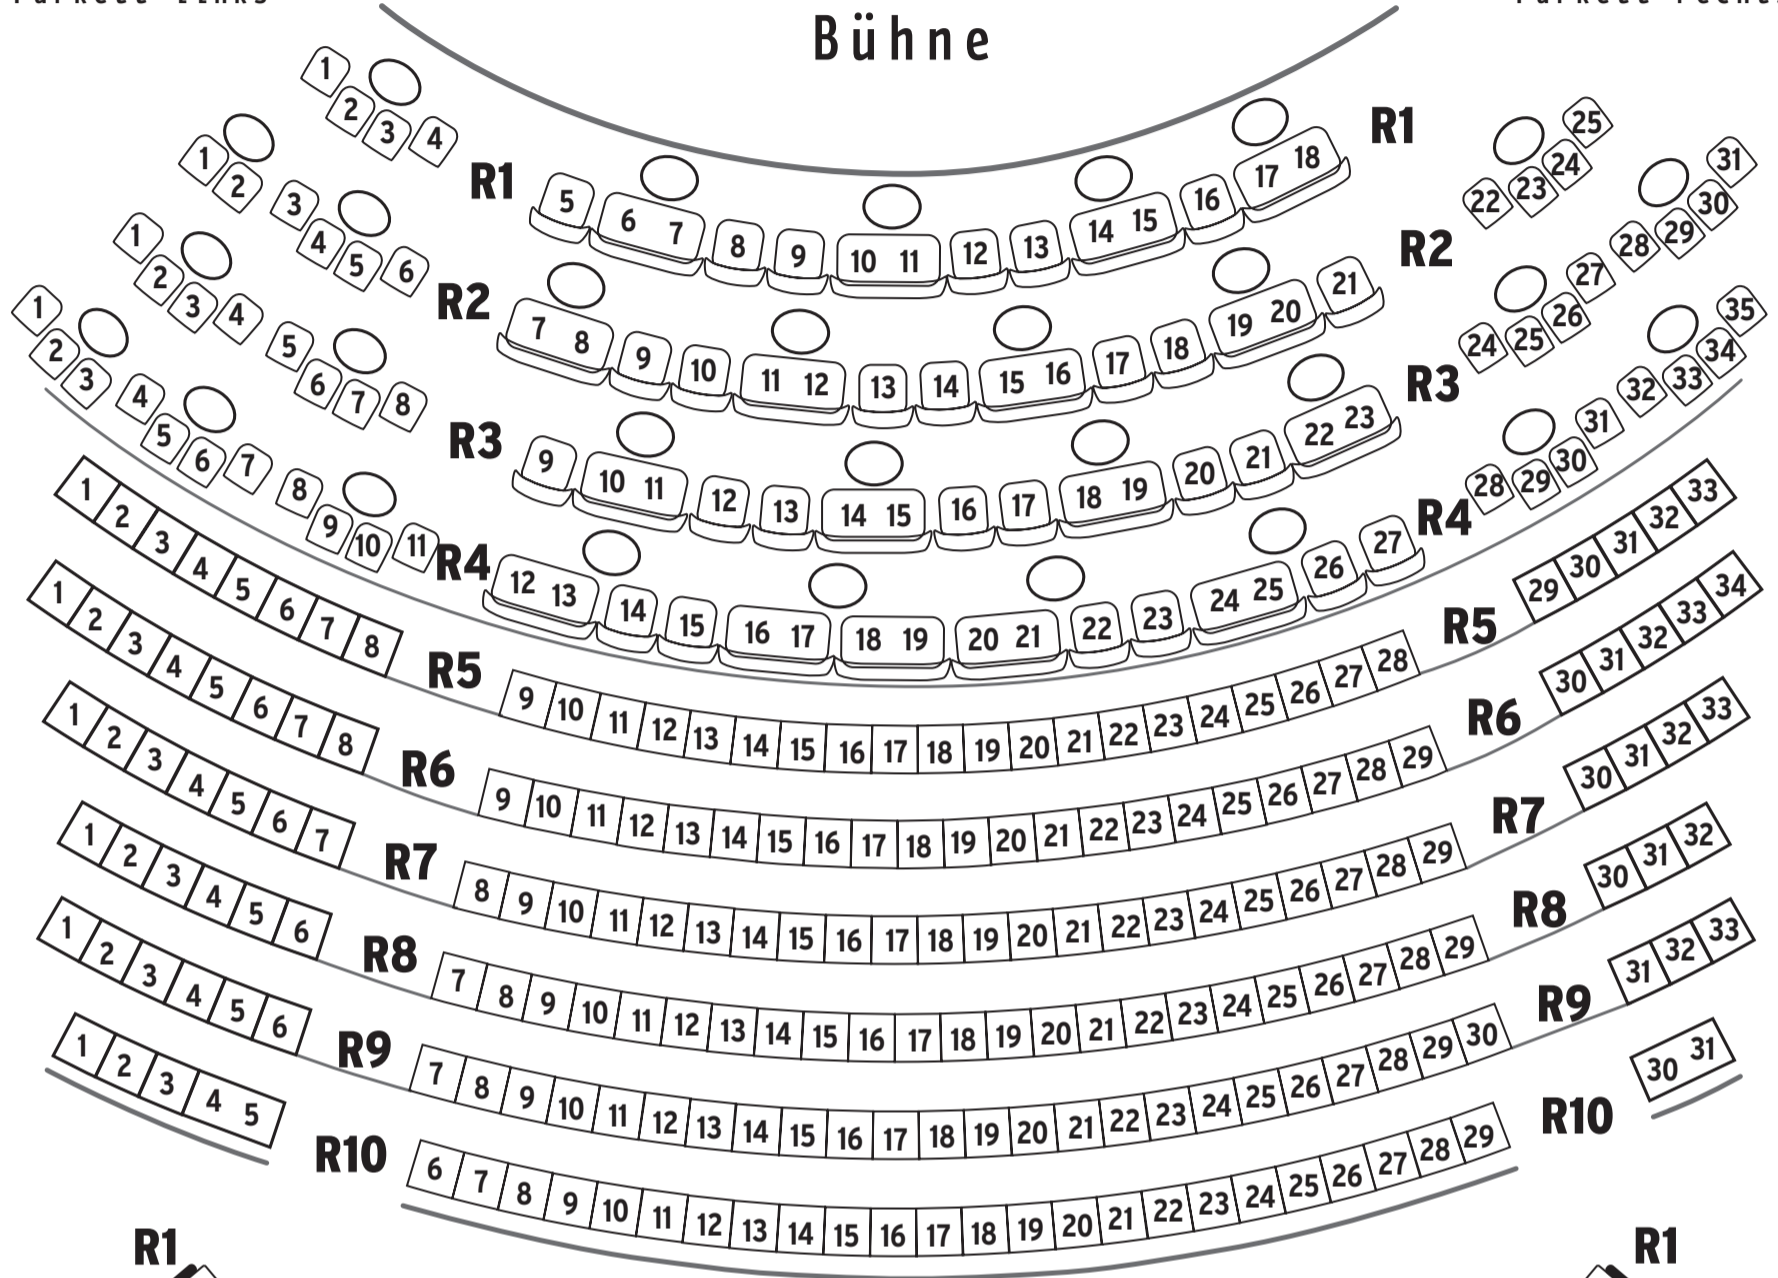

Schmidt Theater

Parkett links

Parkett rechts

Bühne

Balkon

Balkon links

Balkon rechts

Die Einteilung der Preiskategorien für diese Veranstaltung sehen Sie jeweils in der Saalplanbuchung.

Schmidt
Hamburg Theater Reeperbahn