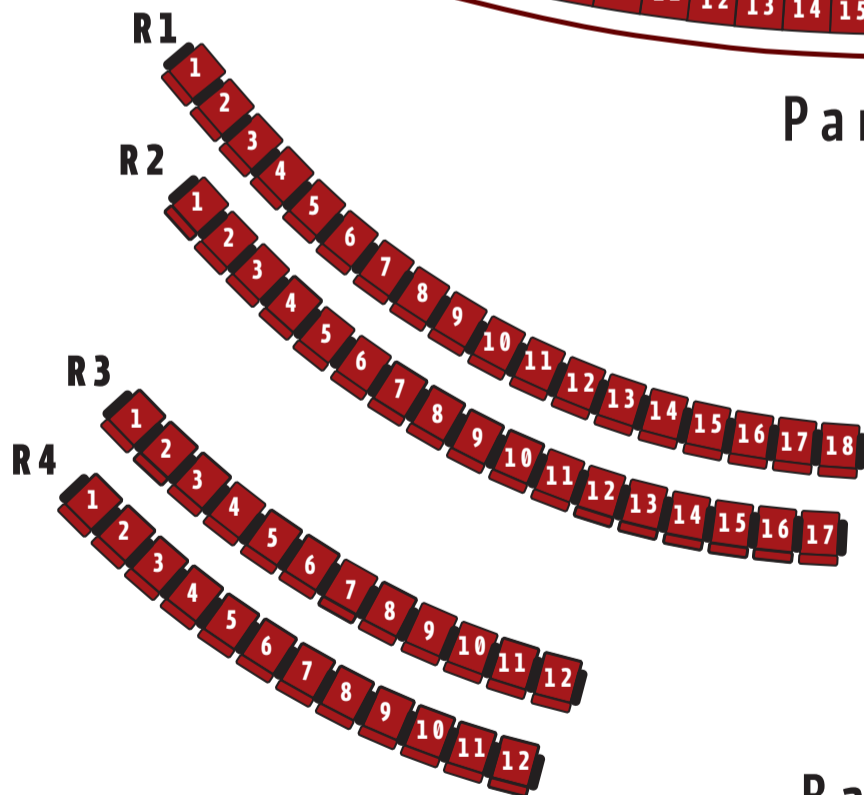

Schmidt Theater

Parkett links

Parkett rechts

Bühne

Parkett

Balkon links

Balkon

Balkon rechts

Die Einteilung der Preiskategorien für diese Veranstaltung sehen Sie jeweils in der Saalplanbuchung.

Schmidt
Hamburg Theater Reeperbahn