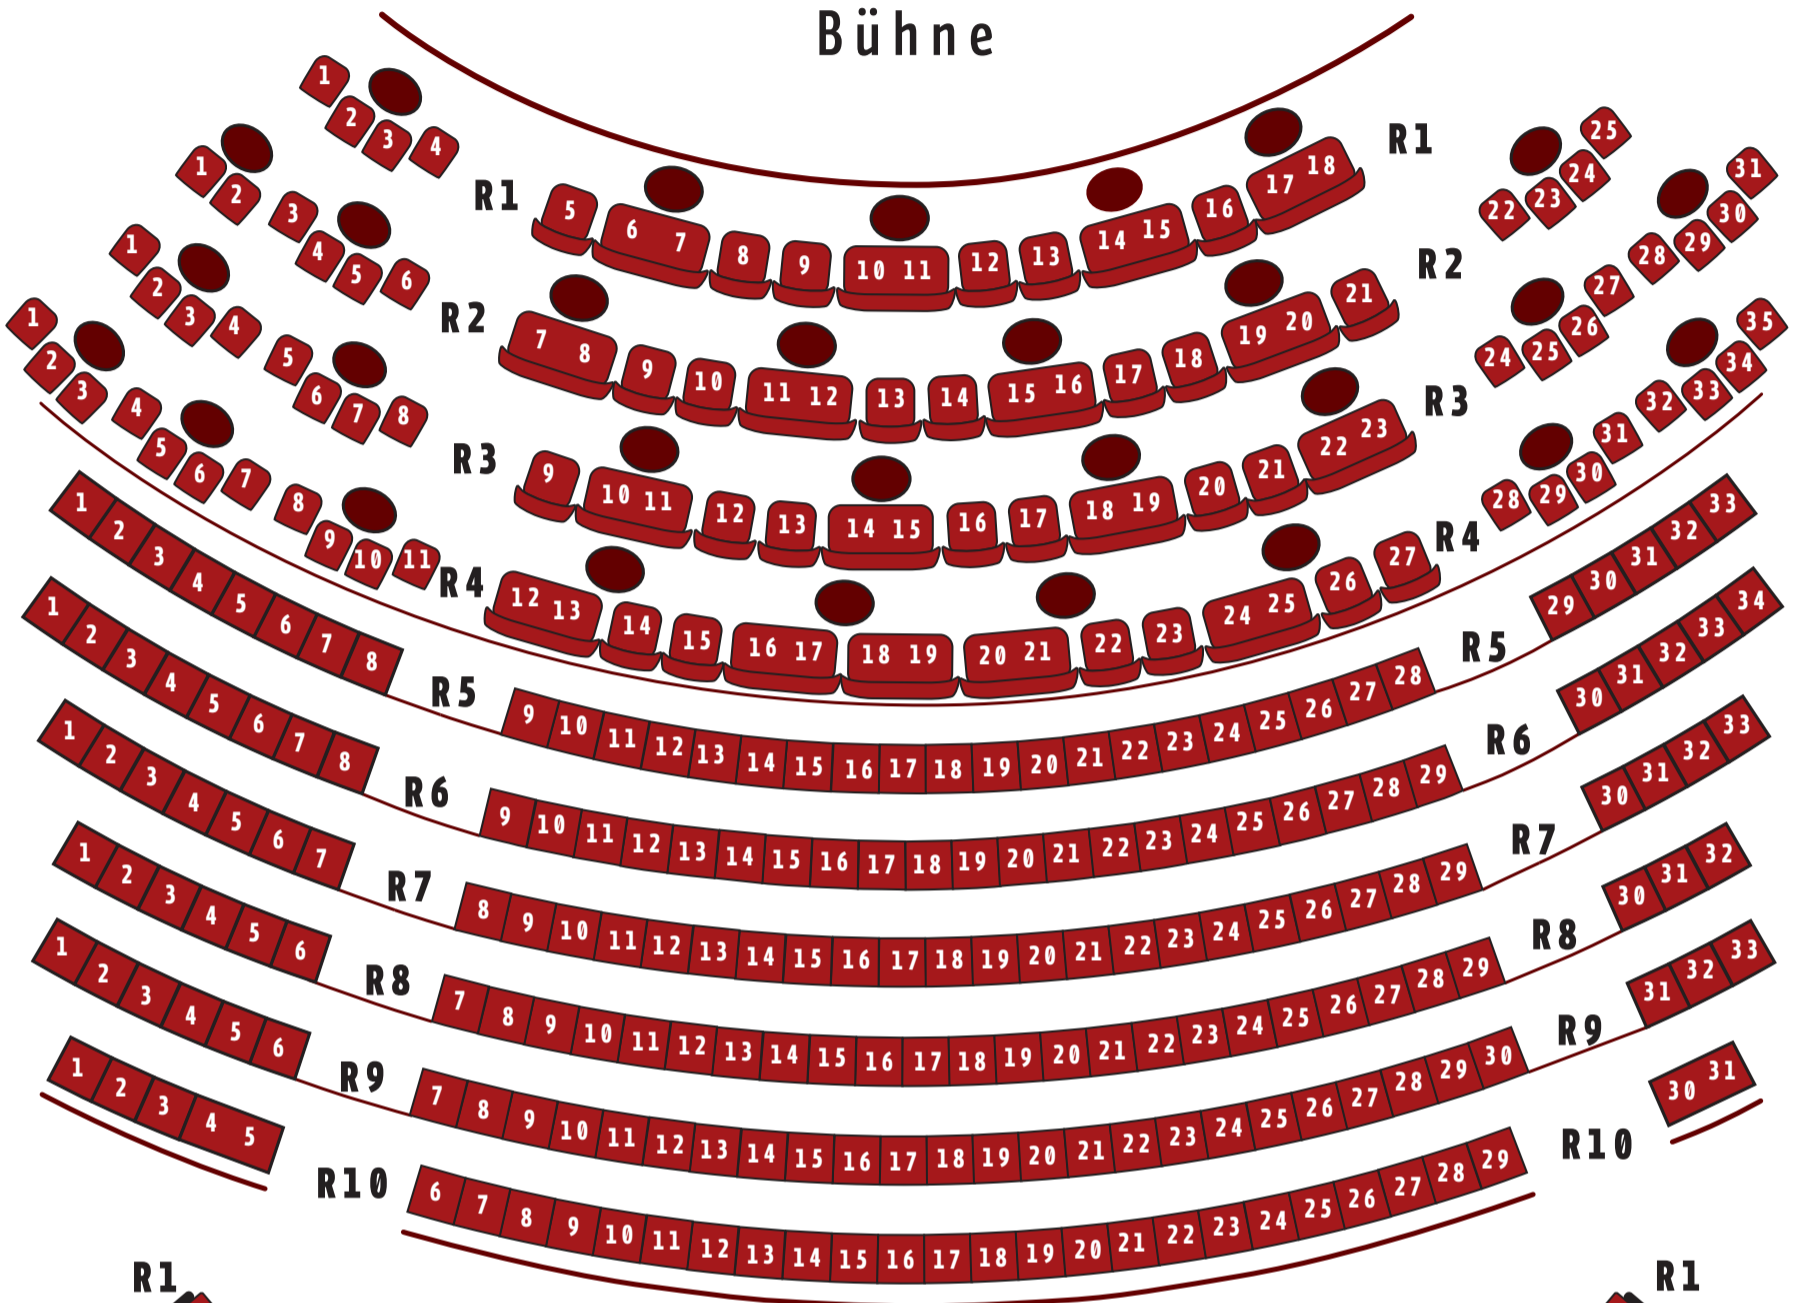

Schmidt Theater

Parkett links

Parkett rechts

Bühne

Parkett

Balkon links

Balkon

Balkon rechts

Die Einteilung der Preiskategorien für diese Veranstaltung sehen Sie jeweils in der Saalplanbuchung.

Schmidt
Hamburg Theater Reeperbahn