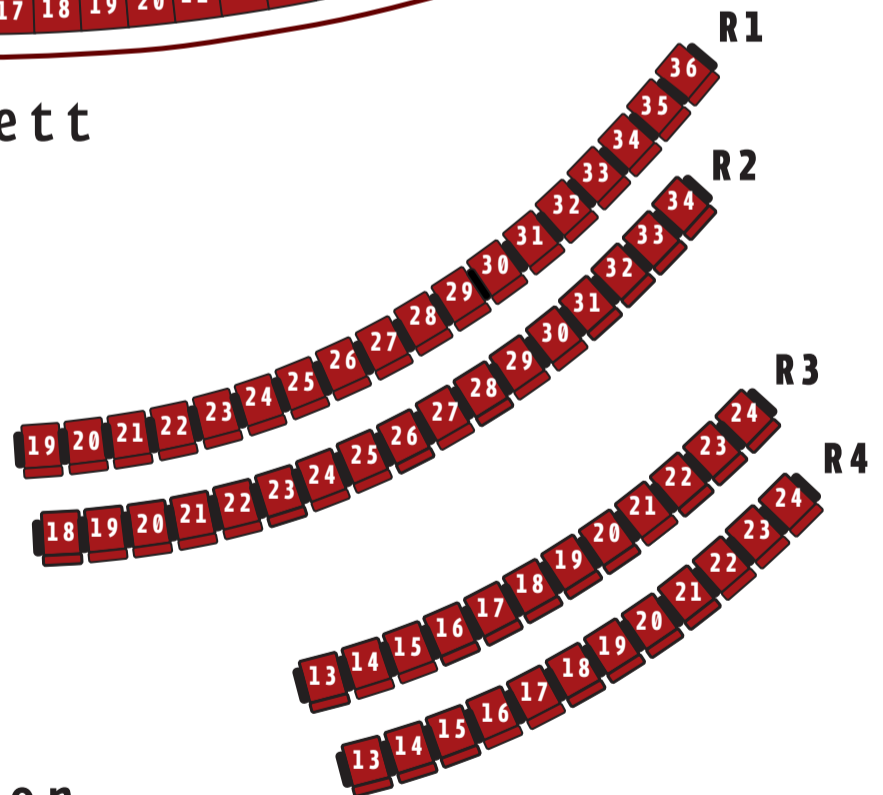

Schmidt Theater

Parkett links

Parkett rechts

Bühne

Parkett

Balkon links

Balkon

Balkon rechts

Die Einteilung der Preiskategorien für diese Veranstaltung sehen Sie jeweils in der Saalplanbuchung.

Schmidt
Hamburg Theater Reeperbahn