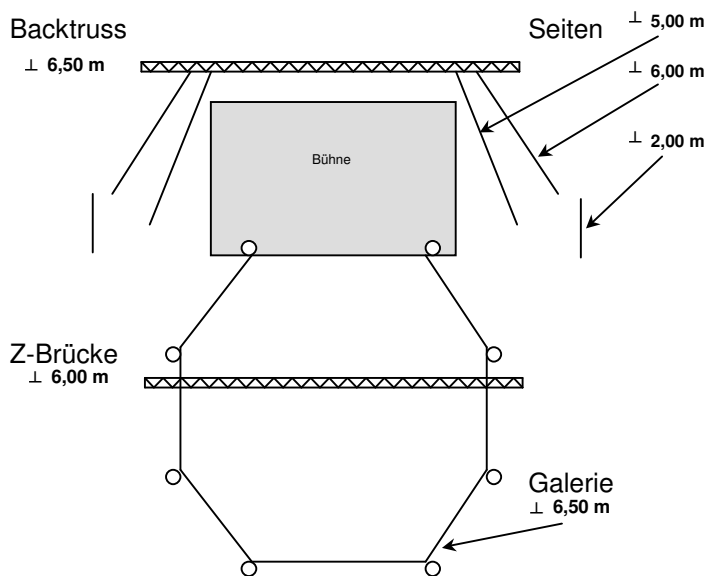

Standard – Hängeplan
Schmidts TIVOLI
 Theater
 (Stand April '08)

79 = Kanalnummer		Legende					
2 kW Profiler	1 kW	2 kW PC	1,2 kW	2 kW Fresnel	CP 62	CP 61	2 kW Follow

Bühnenmaße bei Gastspielen:

Höhe / Breite / Tiefe: 1 x 9 x 3,5 m
lichte Höhe: 6 m

Beleuchtungsniveau über der Bühne:

Abstand Z-Brücke / Bühne: 3,5 m

Dimmerkanäle **122**
(davon Bühnenversätze) (36)

Followspot **2**

Konsole **ETC Express 48/96**
 MA Lightcomander 48/96

Kontakt **Ano Nickl, Beleuchtung / Schmidts TIVOLI**
 +49(0)177/7458854
 licht@tivoli.de