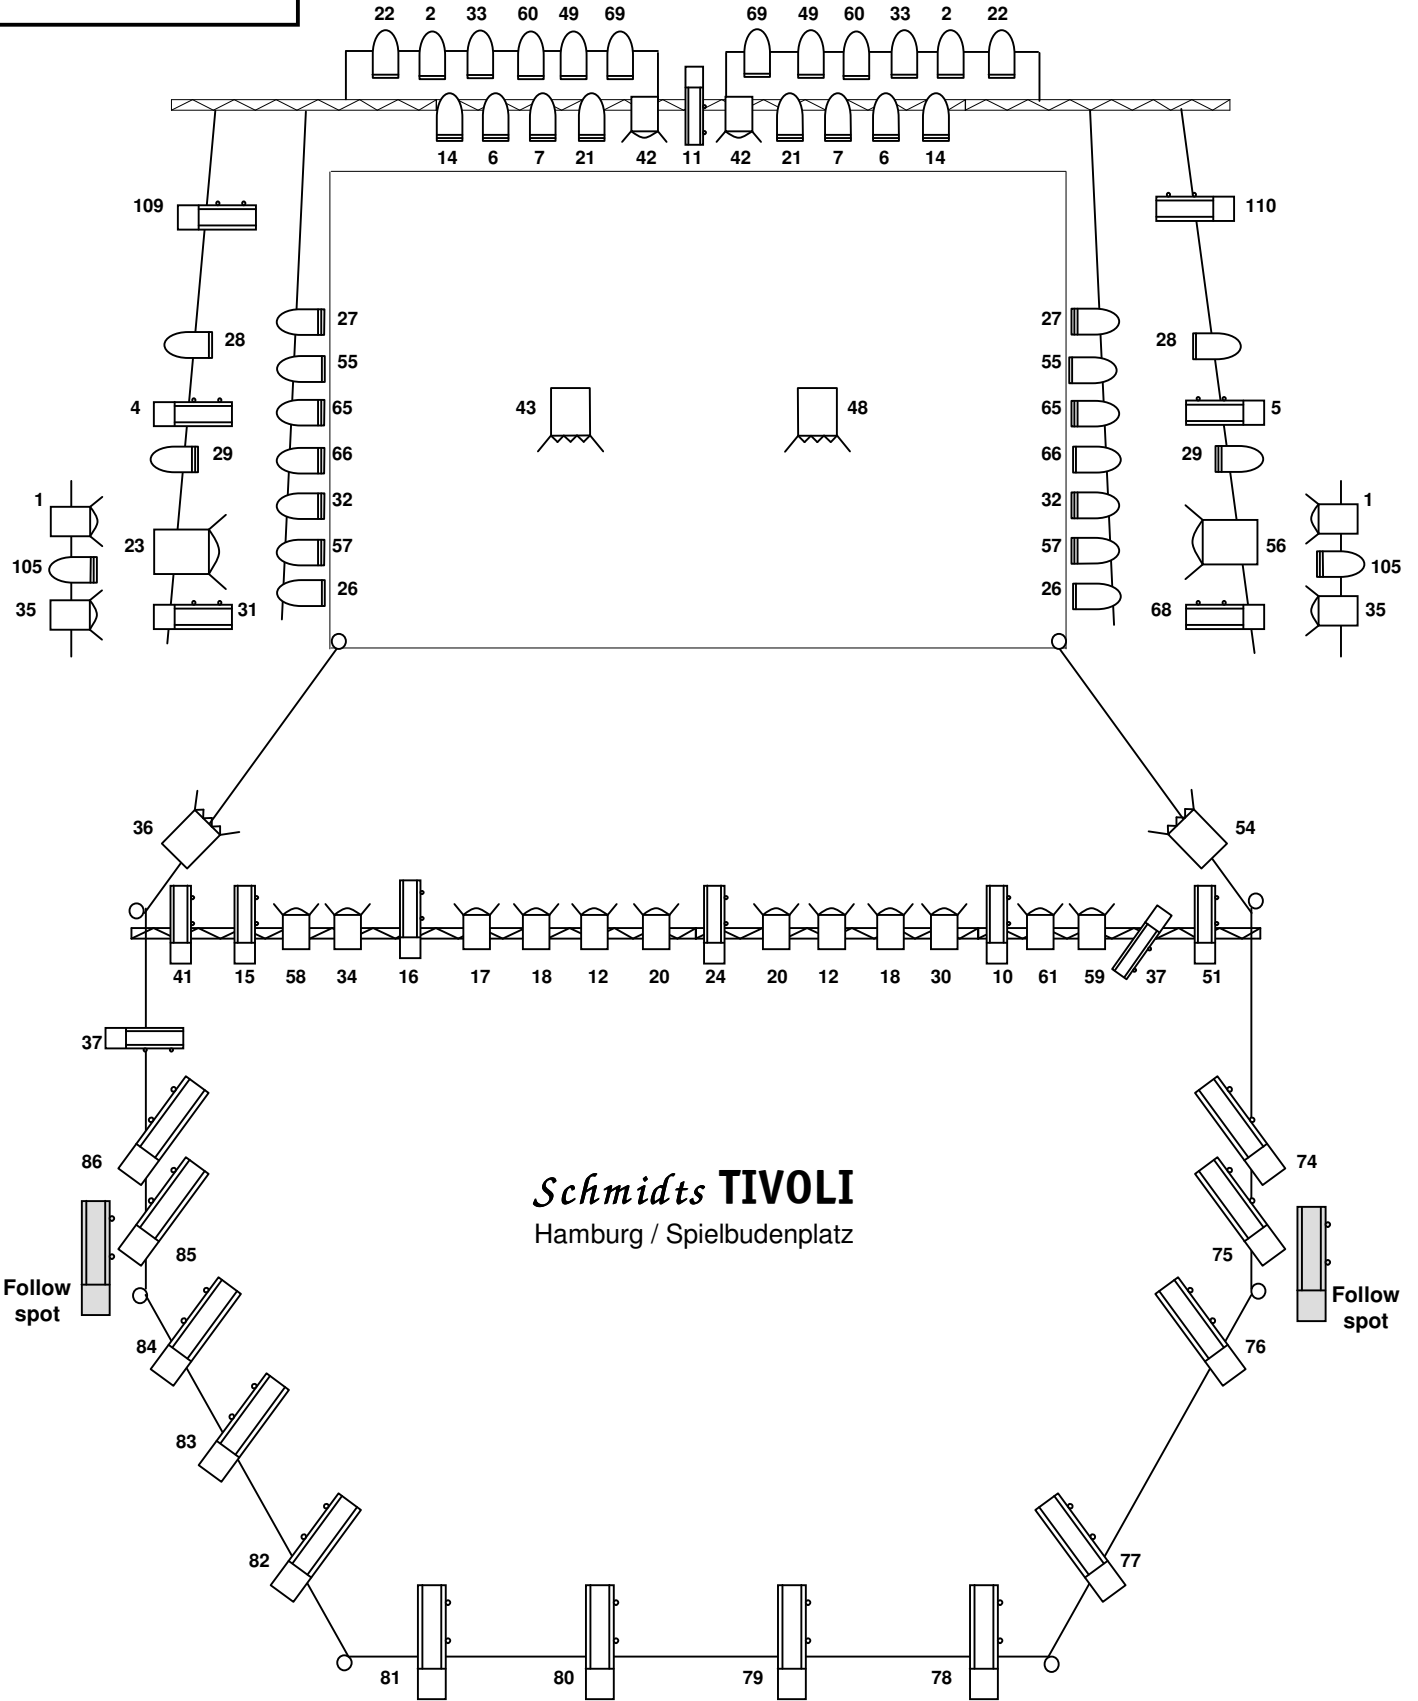

Standard – Hängeplan
Schmidts TIVOLI
 Theater
 (Stand April '08)

79 = Kanalnummer		Legende					
2 kW Profiler	1 kW	2 kW PC	1,2 kW	2 kW Fresnel	CP 62	CP 61	2 kW Follow

Bühnenmaße bei Gastspielen:

Höhe / Breite / Tiefe: 1 x 9 x 3,5 m
lichte Höhe: 6 m

Beleuchtungsniveau über der Bühne:

Abstand Z-Brücke / Bühne: 3,5 m

Dimmerkanäle **122**
(davon Bühnenversätze) (36)

Followspot **2**

Konsole **ETC Express 48/96**
 MA Lightcomander 48/96

Kontakt **Ano Nickl, Beleuchtung / Schmidts TIVOLI**
 +49(0)177/7458854
 licht@tivoli.de